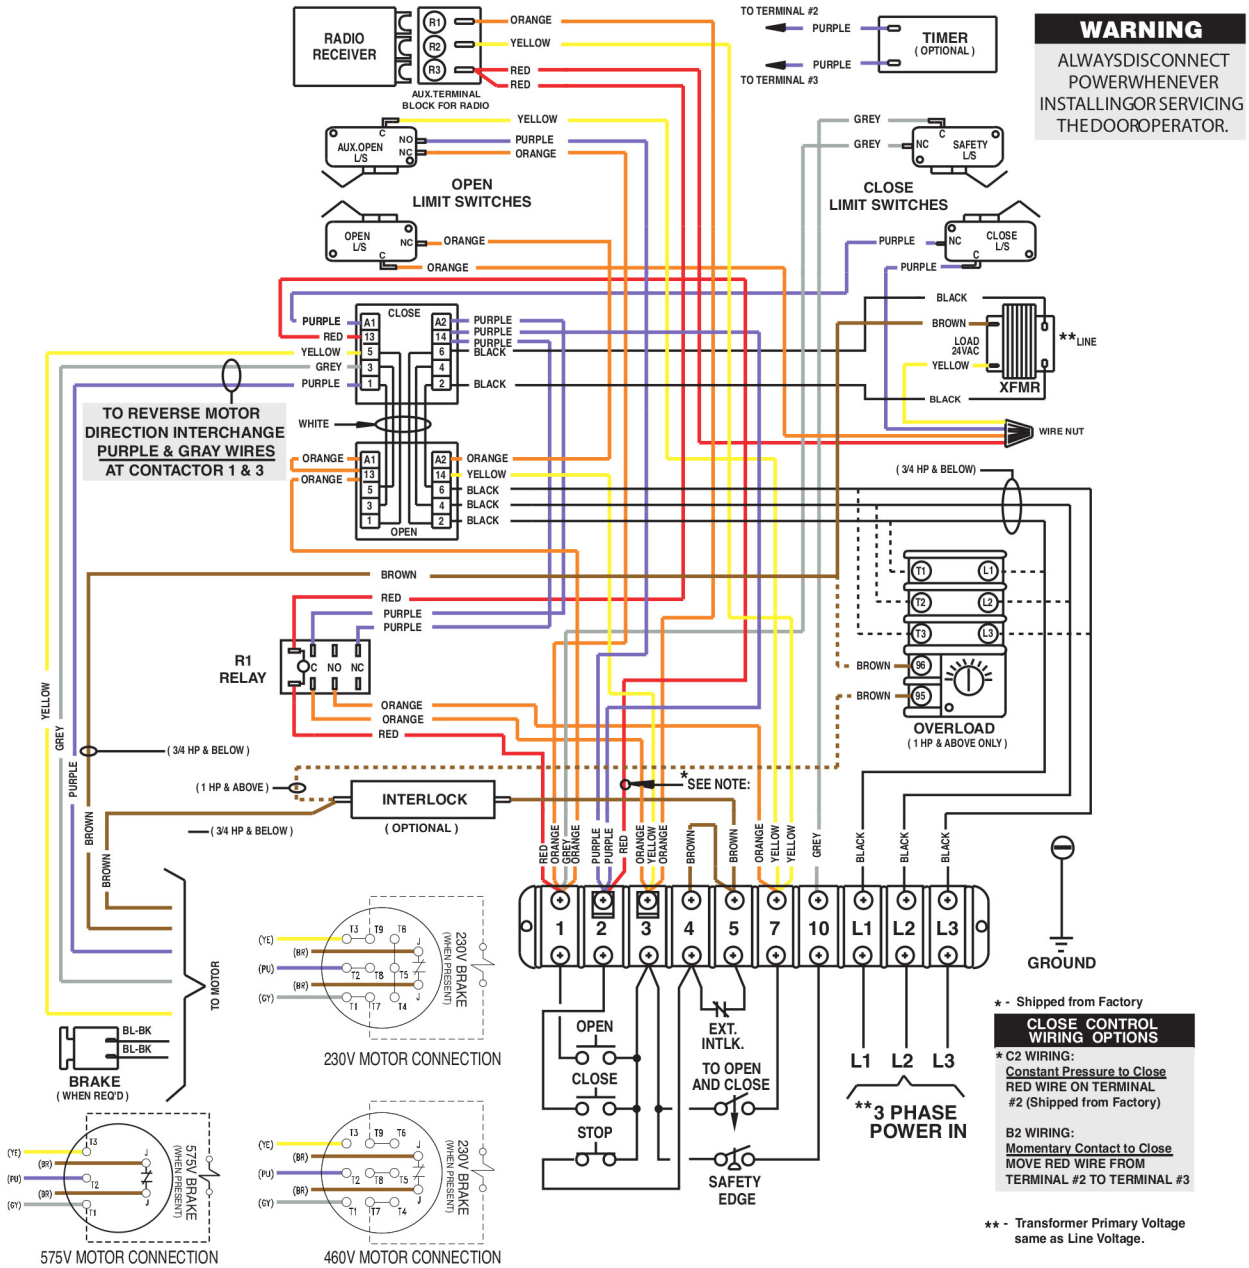

## » DIAGRAMA ELECTRICO TRIFASICO PARA OPERADOR INDUSTRIAL COMERCIAL MARCA LIFTMASTER MOD. GH1023 / GH2023 / GT1023 / GT2023.

# Mechanical Operator - Three Phase

Descargar en pdf  
 Versión Digital.

(229) 461-7028

portonesautomaticos@adsver.com.mx  
 portonesautomaticos@prodigy.net.mx

V12.21